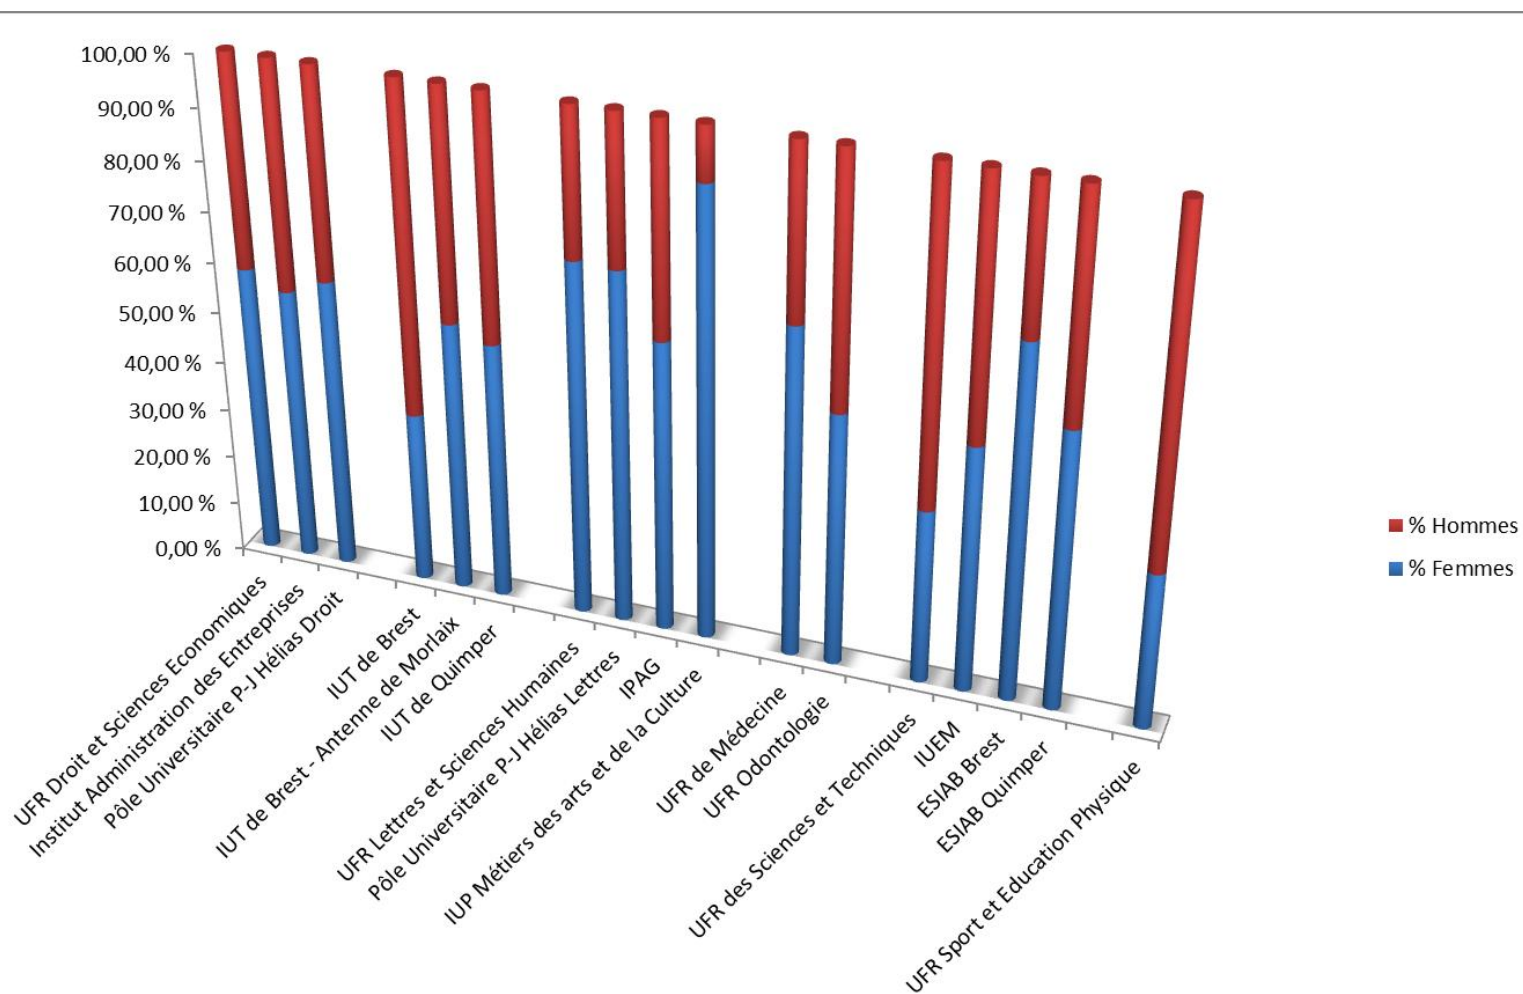

UBO

Université
de Bretagne
Occidentale

L'orientation des étudiants à l'UBO par genre

4 novembre 2016

BREST
QUIMPER
MORLAIX

L'Université de Bretagne Occidentale

Année Universitaire 2015 2016

20143 étudiant-e-s

Une situation très contrastée

Répartition par composantes (nombre d'étudiant·e·s)

Répartition par composantes (pourcentages)

Répartition par niveaux d'études