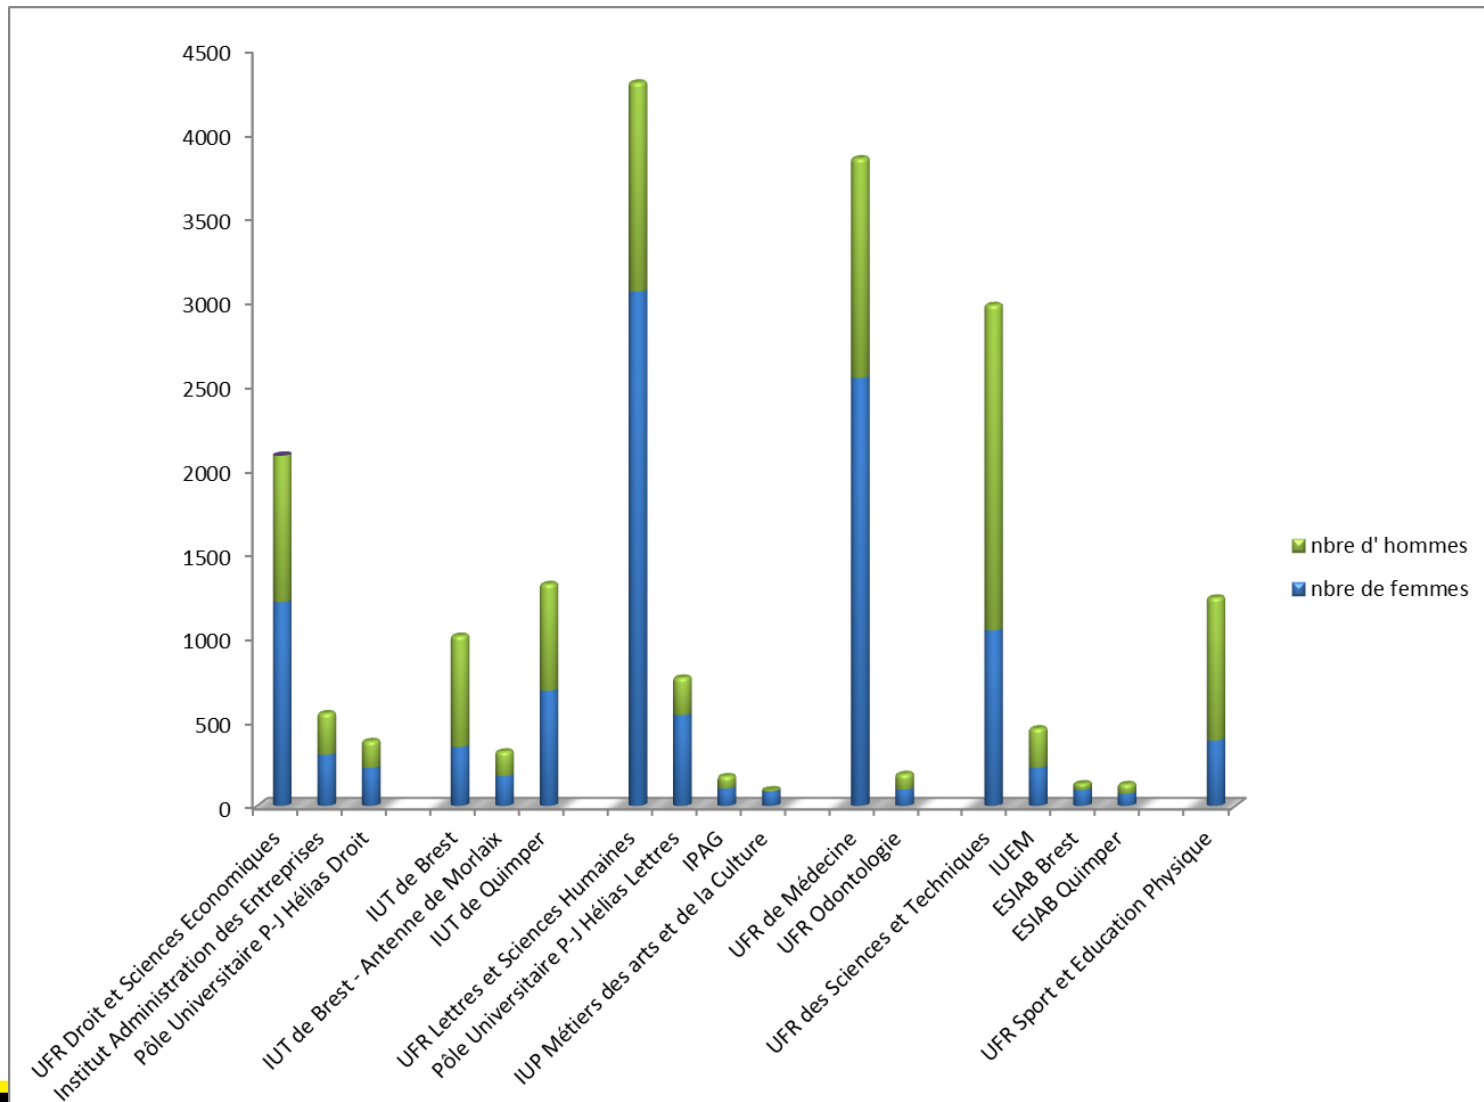

UBO

Université
de Bretagne
Occidentale

L'orientation des étudiants à l'UBO par genre

4 novembre 2016

BREST
QUIMPER
MORLAIX

L'Université de Bretagne Occidentale

Année Universitaire 2015 2016

20143 étudiant-e-s

Une situation très contrastée

Répartition par composantes (nombre d'étudiant·e·s)

Répartition par composantes (pourcentages)

Répartition par niveaux d'études