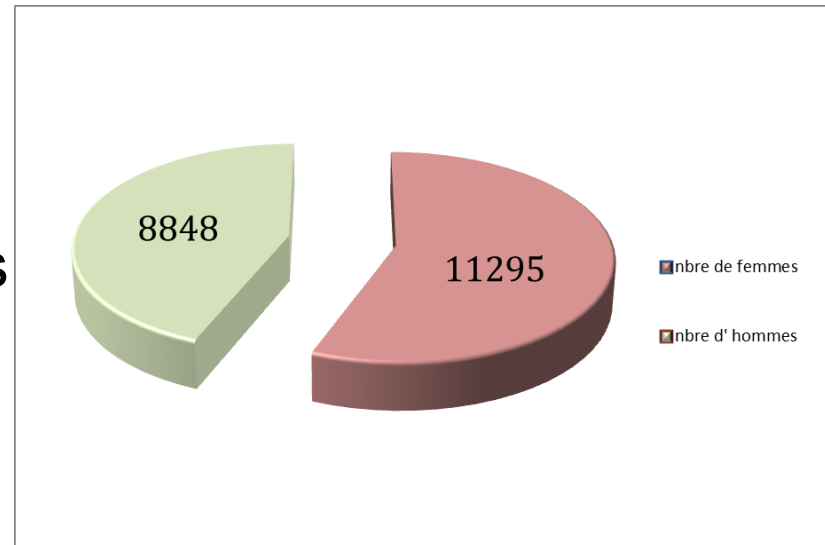

UBO

Université
de Bretagne
Occidentale

L'orientation des étudiants à l'UBO par genre

4 novembre 2016

BREST
QUIMPER
MORLAIX

L'Université de Bretagne Occidentale

Année Universitaire 2015 2016

20143 étudiant-e-s

Une situation très contrastée

Répartition par composantes (nombre d'étudiant·e·s)

Répartition par composantes (pourcentages)

Répartition par niveaux d'études